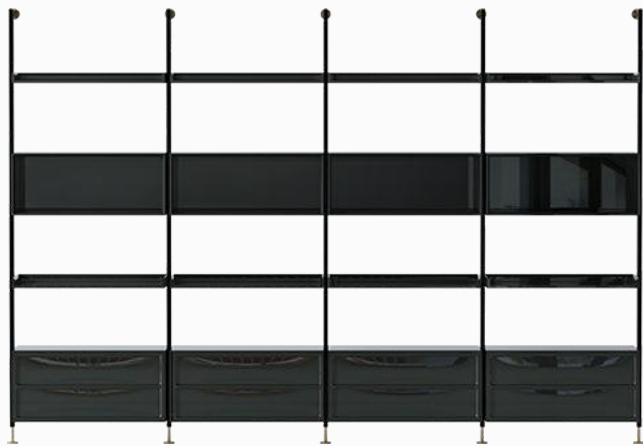

GB036 Display stand

870*330*2280mm

840*330*2280mm

Stainless steel+dark grey paint

Snap:doodigz

Tik tok:doodigz

Mobile:00966-554064488